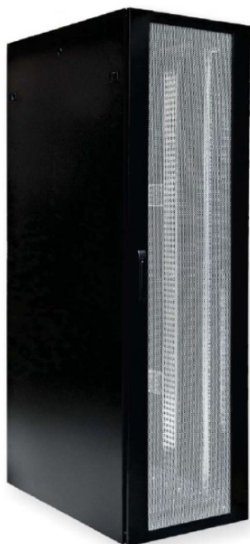

Karta Katalogowa

Szafa serwerowa 4DC, BKT 47U, 600/1200/2200, szer./gł./wys. mm. drzwi przednie
jednoczęściowe perforowane, RAL 9005 czarny

Nr karty: KK_S4DC4760123411.3_02.16

Standardy

EIA-310-D, IEC 60297-1, IEC 60297-2, ROHS

Charakterystyka produktu

- Materiał: blacha stalowa
- Drzwi przednie: jednoczęściowe perforowane
- Drzwi tylne: dwuczęściowe perforowane
- Ściany boczne: blacha stalowa
- Nośność: 1500 kg
- Stopień ochrony IP: 20
- Kolor: RAL 9005

Wykonania / Warianty

Typ	Szer.	Gł.	Wys.	Index
47U	600	1200	2200	S4DC4760123411.3